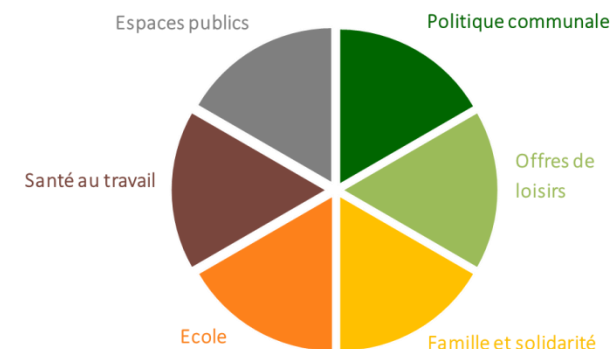

Mesures de promotion de la santé pour la commune de Conthey*** 2018-2019-2020

Politique Communale	10 mesures	Offres de loisirs	15 mesures
Famille et solidarité	13 mesures	Ecole	3 mesures
Santé au travail	10 mesures	Espaces publics	10 mesures

Mesures POLITIQUE COMMUNALE	Origine	Description
Label Fiesta	2014 Protéger la jeunesse.	Concept de réduction des risques en milieu festif : prévention de vente d'alcool aux jeunes et d'abus de substances nocives.
Intégration des nouveaux habitants et citoyens	Accueil des nouveaux arrivants - 1994 Intégration. Faciliter la connaissance de la Commune (offres sportives et culturelles – infrastructures). Primo-Info - 2013 Introduction du PIC par le Canton. Encouragement à l'intégration au niveau local. Parrains-marraines culturels - 2016 Favoriser l'accueil et l'intégration des nouveaux arrivants à Conthey ainsi qu'à enrichir les liens sociaux. Soirée de promotion civique Dès 1978	Invitation à la fête du goût, présentation de la Commune, de l'Exécutif et des Chefs des divers services. Apéritif et repas offerts. Dossier de bienvenue pour faciliter l'établissement des nouveaux arrivants sur le territoire communal Contenu : Lettre de bienvenue, Brochure communale, Carte de la commune, Flyer Atelier lecture. Des habitants bénévoles sont disponibles pour faire découvrir aux nouveaux arrivants la commune de Conthey, les sociétés, les activités, les services, etc.. les bénévoles bénéficient d'une formation. Soirée-rencontre entre les différentes autorités et les jeunes (Exécutif – Législatif – Judiciaire) Animation de la soirée par Conth'Act. : - Les Autorités « se mélangent » avec les jeunes. - Quizz sur les connaissances de la Commune.
Label Fourchette verte	2009	Restauration dans les UAPE et les crèches.
Label Youp'la bouge	2016	Activités ludico-sportives pour les enfants des structures d'accueil
Soutien aux sociétés locales et mérites	Mise à disposition gratuite des locaux communaux aux sociétés locales	Les locaux de la Tour Lombarde sont mis gracieusement à disposition des sociétés locales pour leurs diverses réunions. La salle polyvalente est mise à disposition à des tarifs préférentiels